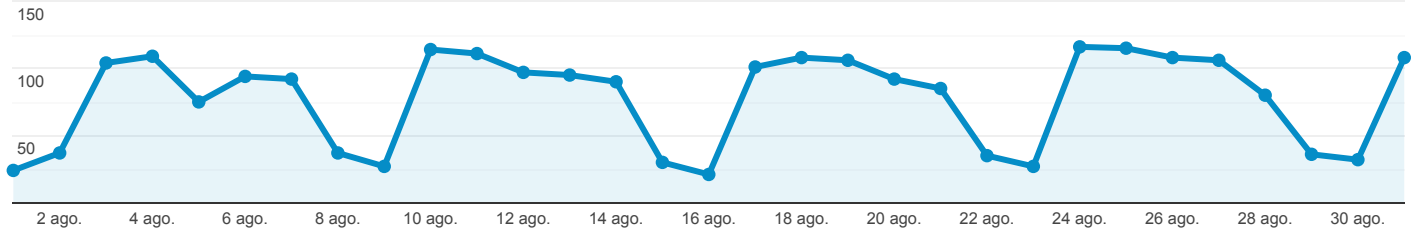

Visión general de la audiencia

1 ago. 2020 - 31 ago. 2020

Todos los usuarios
100,00 % Usuarios

Visión general

Usuarios

Usuarios

1.489

Usuarios nuevos

1.128

Sesiones

2.739

Número de sesiones por usuario

1,84

Número de visitas a páginas

3.304

Páginas/sesión

1,21

Duración media de la sesión

00:00:53

Porcentaje de rebote

85,10 %

New Visitor Returning Visitor

Ciudad	Usuarios	% Usuarios
1. Guadalajara	602	37,98 %
2. Zapopan	279	17,60 %
3. (not set)	132	8,33 %
4. Tlaquepaque	61	3,85 %
5. Mexico City	56	3,53 %
6. Hacienda Santa Fe	35	2,21 %
7. Washington	29	1,83 %
8. Arandas	27	1,70 %
9. Ajijic	21	1,32 %
10. San Agustin	19	1,20 %