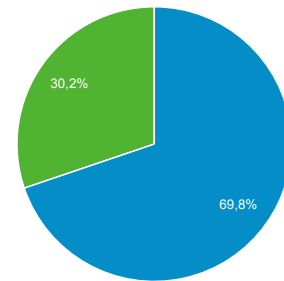

1.128

Sesiones

2.739

Número de sesiones por usuario

1,84

Número de visitas a páginas

3.304

Páginas/sesión

1,21

Duración media de la sesión

00:00:53

Porcentaje de rebote

85,10 %

New Visitor Returning Visitor

Ciudad	Usuarios	% Usuarios
1. Guadalajara	602	37,98 %
2. Zapopan	279	17,60 %
3. (not set)	132	8,33 %
4. Tlaquepaque	61	3,85 %
5. Mexico City	56	3,53 %
6. Hacienda Santa Fe	35	2,21 %
7. Washington	29	1,83 %
8. Arandas	27	1,70 %
9. Ajijic	21	1,32 %
10. San Agustin	19	1,20 %